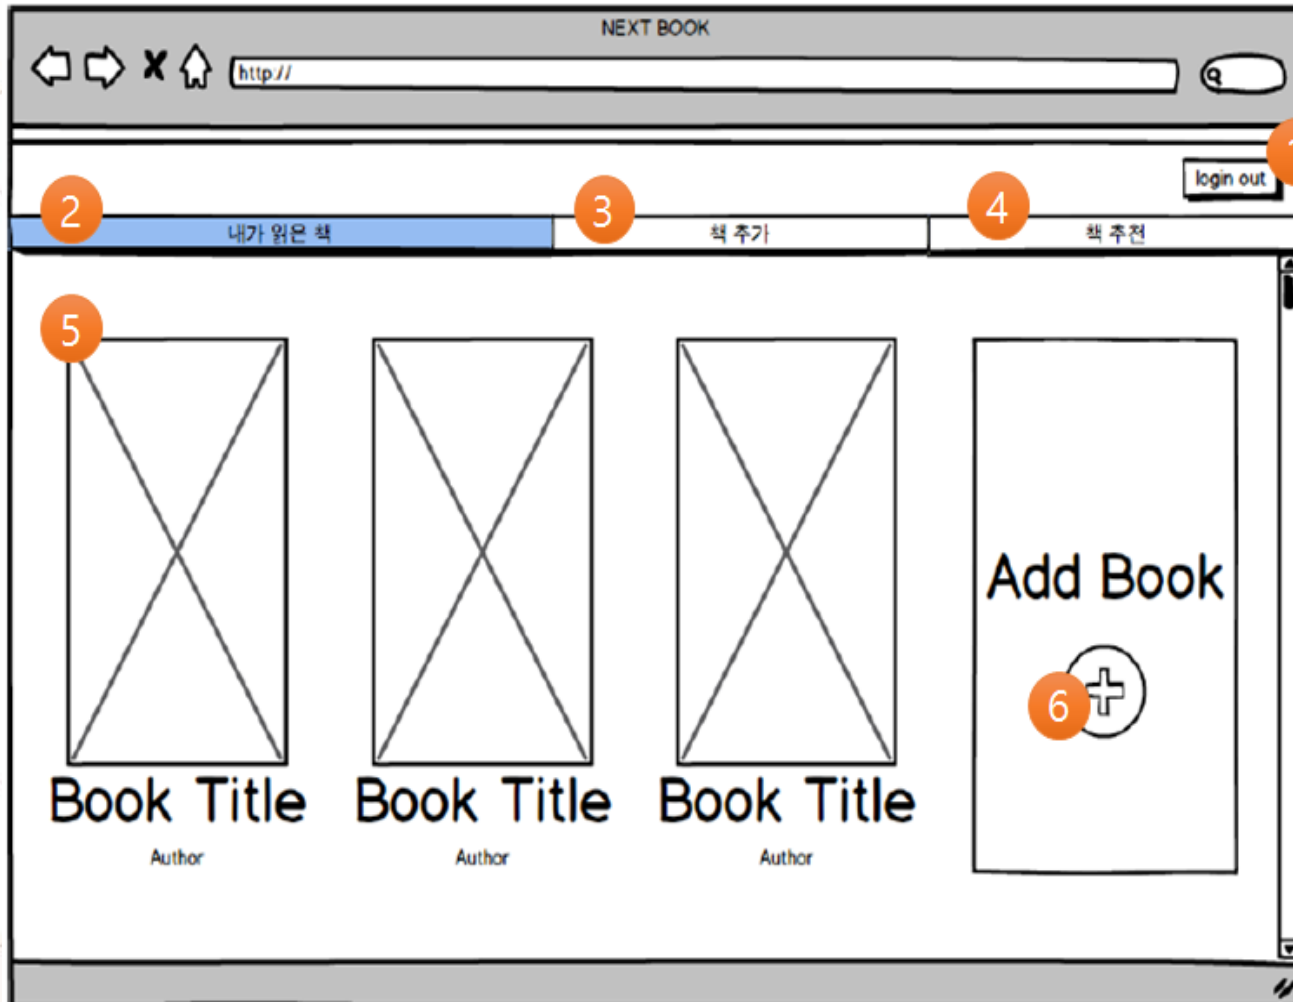

3. 프로젝트 초기 설계

1. 화면 설계 - 내가 읽은 책 화면